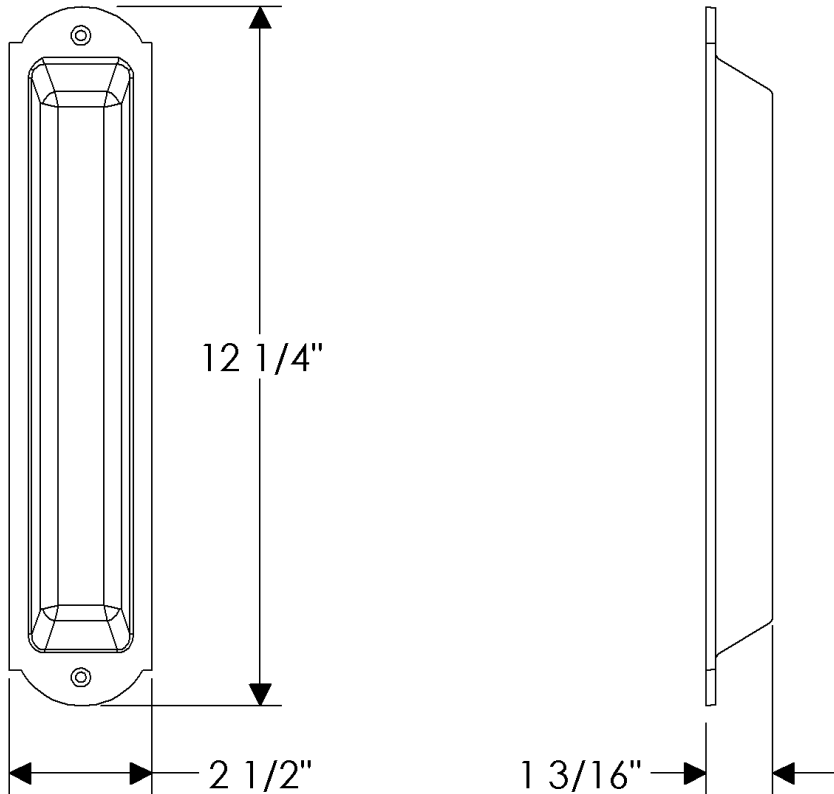

Arched Flush Pull

FP255