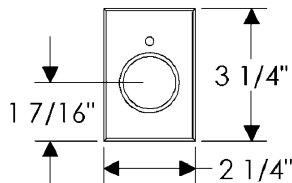

Designer Entry Set

DB202

IP214

E103

E103