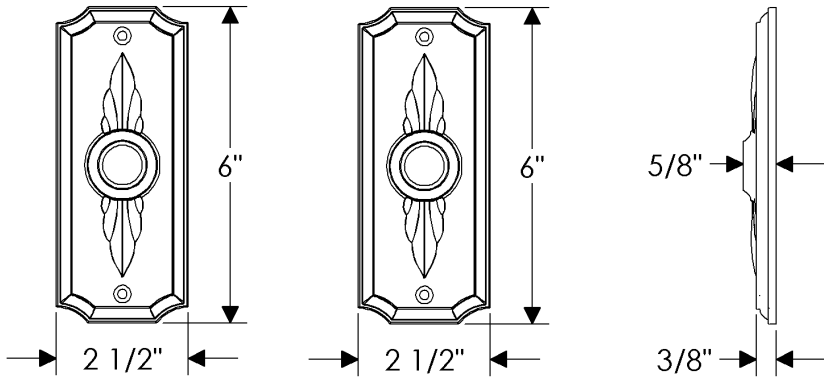

Bordeaux Entry Set

DB30890

E30805

E30805