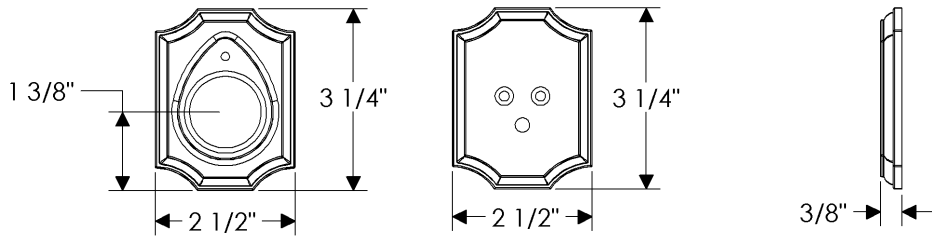

Bordeaux Entry Set

DB30890

E30805

E30805