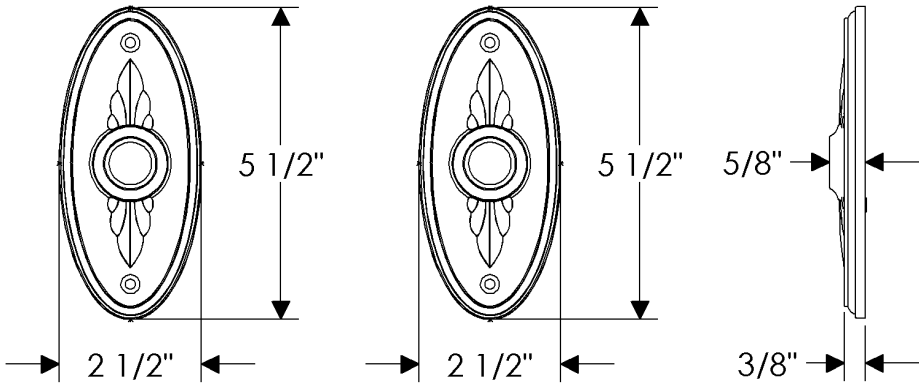

Bordeaux Privacy Set

IP30890

E30806

E30806