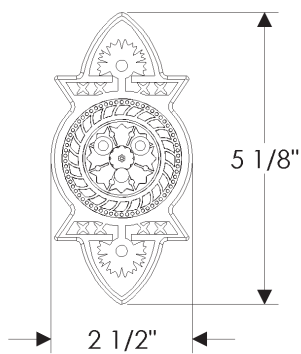

Briggs Privacy Set

IP10800

E10810